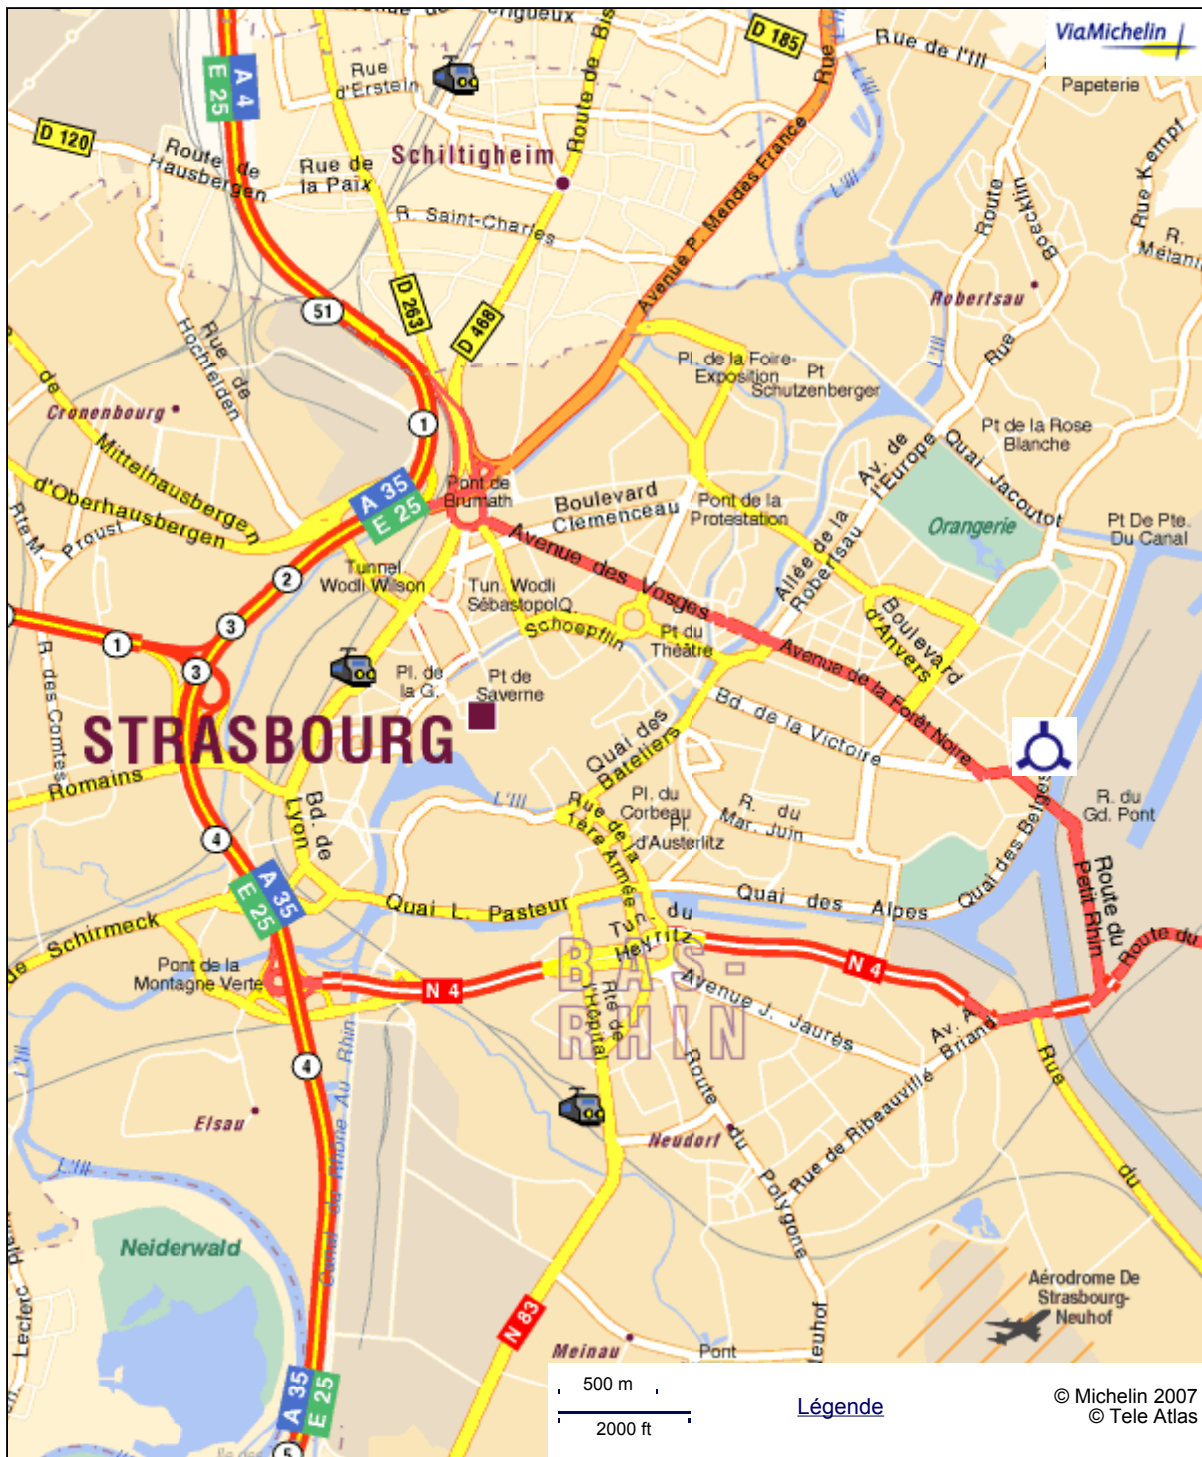

67000 Strasbourg - 17 Rue du Général Picquart

I told you to turn right! Discover all the GPS navigation solutions from ViaMichelin

OH, IT IS LEFT! No, no, not left...  Click here!

28 Rue du Général Picquart Strasbourg 67000 Alsace France | Photos aériennes | Indice atmo | 16°C

Cliquez sur les puces ci-dessous pour les retrouver sur le plan

Ecrivez vos commentaires

1 2 3

- 1 = Gymnase du Conseil des Quinze, 28 rue du Général Picquart
- 2 = Tram C - Arrêt 'Observatoire'
- 3 = Bus 15 - Arrêt Conseil des Quinze