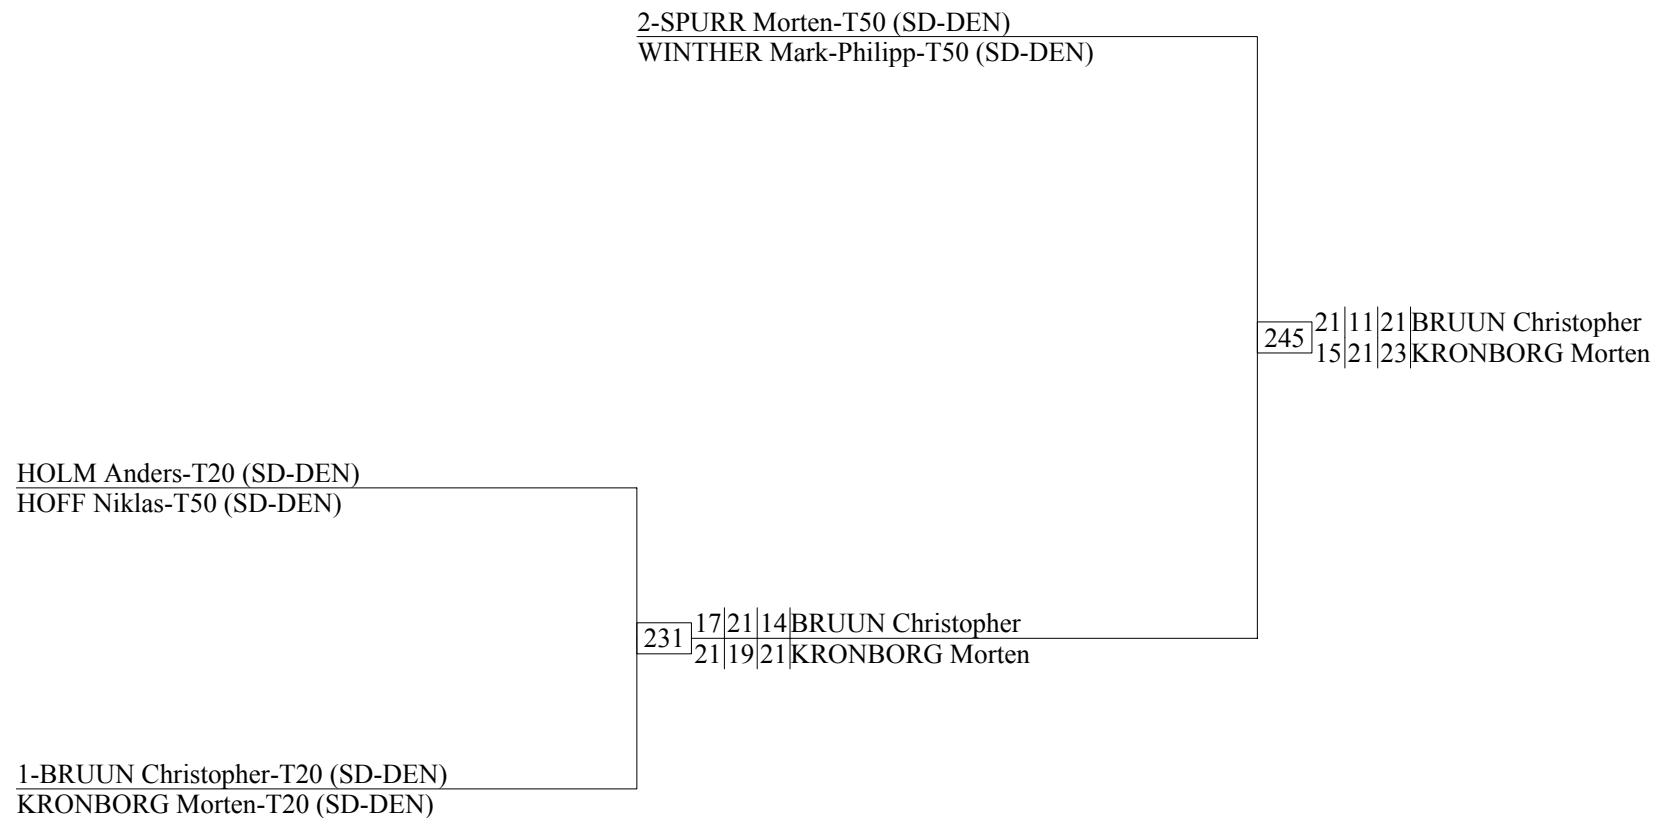

CEBA STRASBOURG International

Double Hommes Série Elite

CEBA STRASBOURG International

DD Elite - PouleA		PEDERSEN AKKERMANN		VIGNES WARAN VIGNES WARAN		VOGELGSANG T UWANKOTTA		Vict.	Sets diff.	Pts diff.	Clt		
PEDERSEN Mette K-T50 (SD-DEN)	FFBa			233	21	13	228	16	21	0	-3	-8	3
AKKERMANN Pernille-T50 (SD-DEN)					16	21		17	21				
					26	28							
VIGNES WARAN Sashina-T10 (ASPTT)	233	13	21	FFBa		204	12	21	2	2	-5	1	
VIGNES WARAN Teshana-T20 (ASPTT)		21	16				21	18					
		28	26				22	20					
VOGELGSANG Claudia-T20 (VBF-GER)	228	21	16	204	21	12	FFBa		1	1	13	2	
T UWANKOTTA Cynthia-T50 (BCG-SU)		21	17		18	21							
					20	22